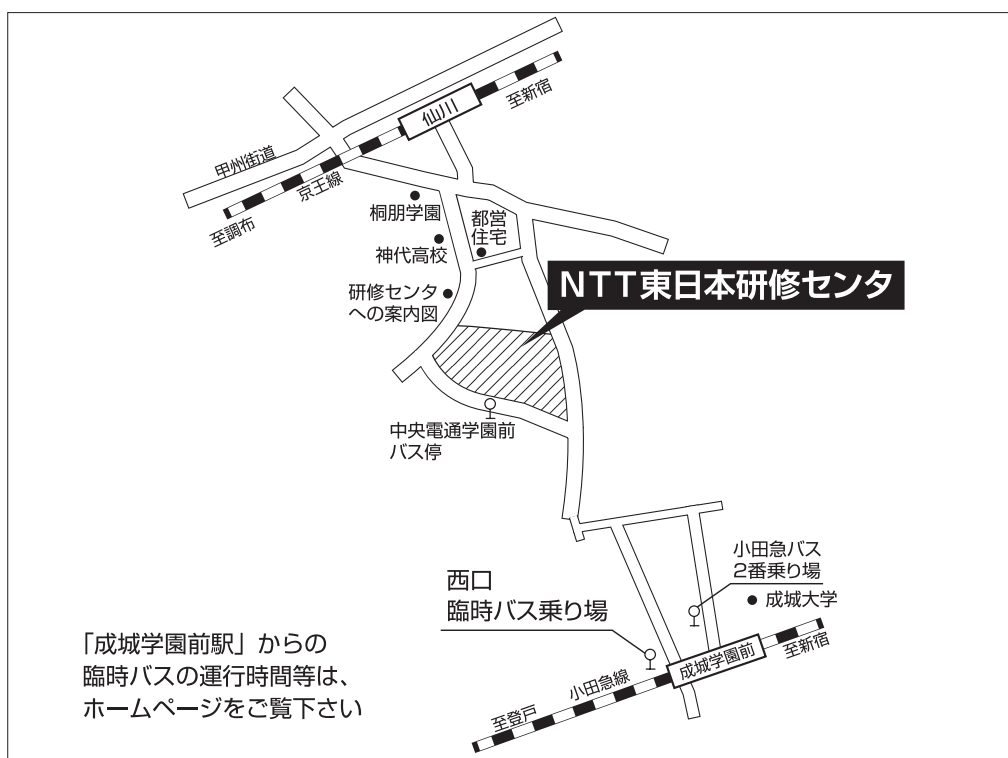

# 東京地区・NTT 東日本研修センタ

## 平成23年度 第1次試験 会場案内図

\*東京地区の受験者は、受験番号により試験会場が異なります。

\*受験票の受験番号を必ず確認し、会場を間違えないように注意して下さい。

### 試験会場：NTT 東日本研修センタ

(東京都調布市入間町1-44)

#### 交通機関

・京王線 仙川駅下車 徒歩約15分

・小田急線 成城学園前駅下車 バス約10分

西口臨時バス乗り場から「NTT 東日本研修センタ」行 直行バス  
または小田急バス2番乗り場から「神代団地」行または  
「中央電通学園前経由狛江営業所」行 「中央電通学園前」下車

\*試験場所の掲示は、午前9時から行います。

\*自動車・バイク等による出入り・駐車はできません。

\*試験会場への電話および会場下見は厳禁です。